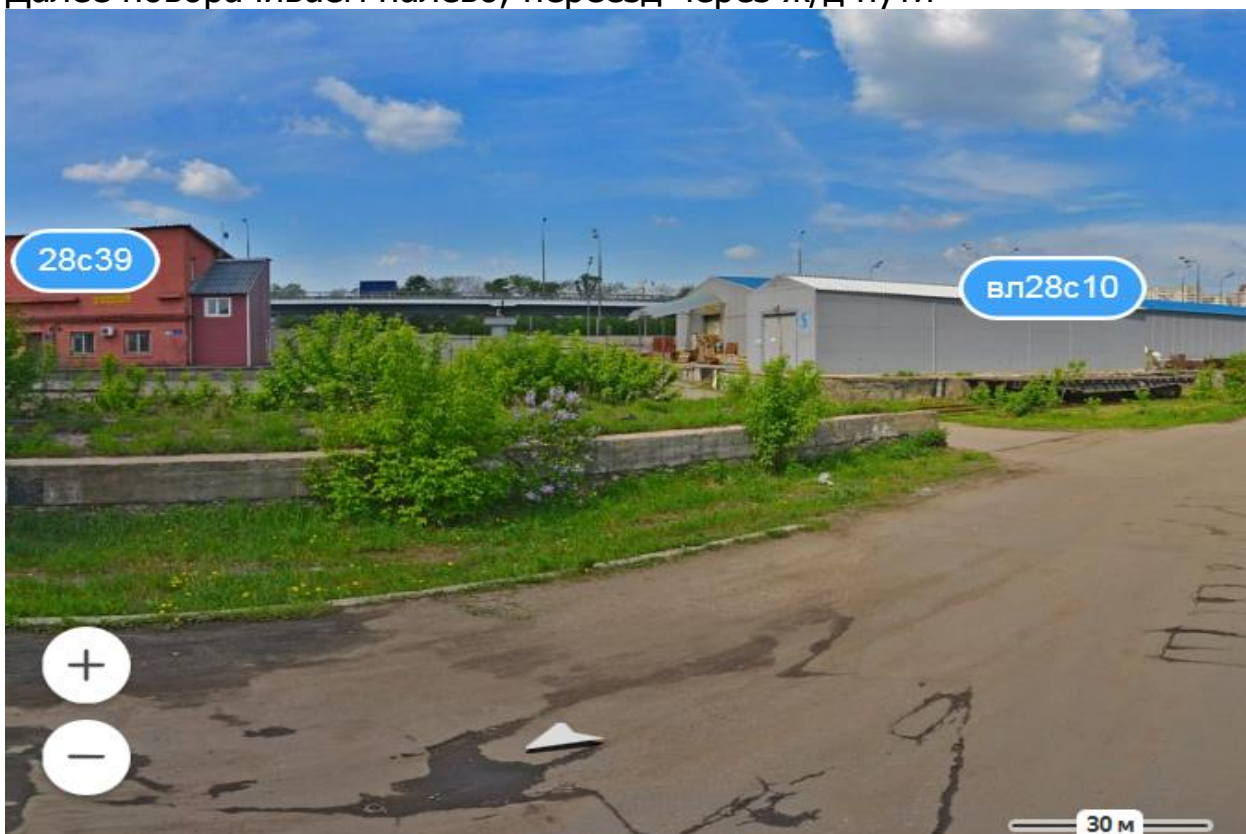

Въезд на территорию склада напротив заправки Татнефть.
Для поворота есть прерывистая линия разметки.

Въезд на территорию через проходную ОАО
«Трансстройкомплектация». Пропускного режима нет, на охране
сказать, что в ВМП.

От проходной едем прямо 150м.

Далее поворачиваем налево, переезд через ж/д пути

Склад ВМП на 1 этаже 2-х этажного здания из красного кирпича

Вы на месте- заходите в дверь для оформления документов.
Возле двери синяя вывеска Научно-производственный холдинг «ВМП».