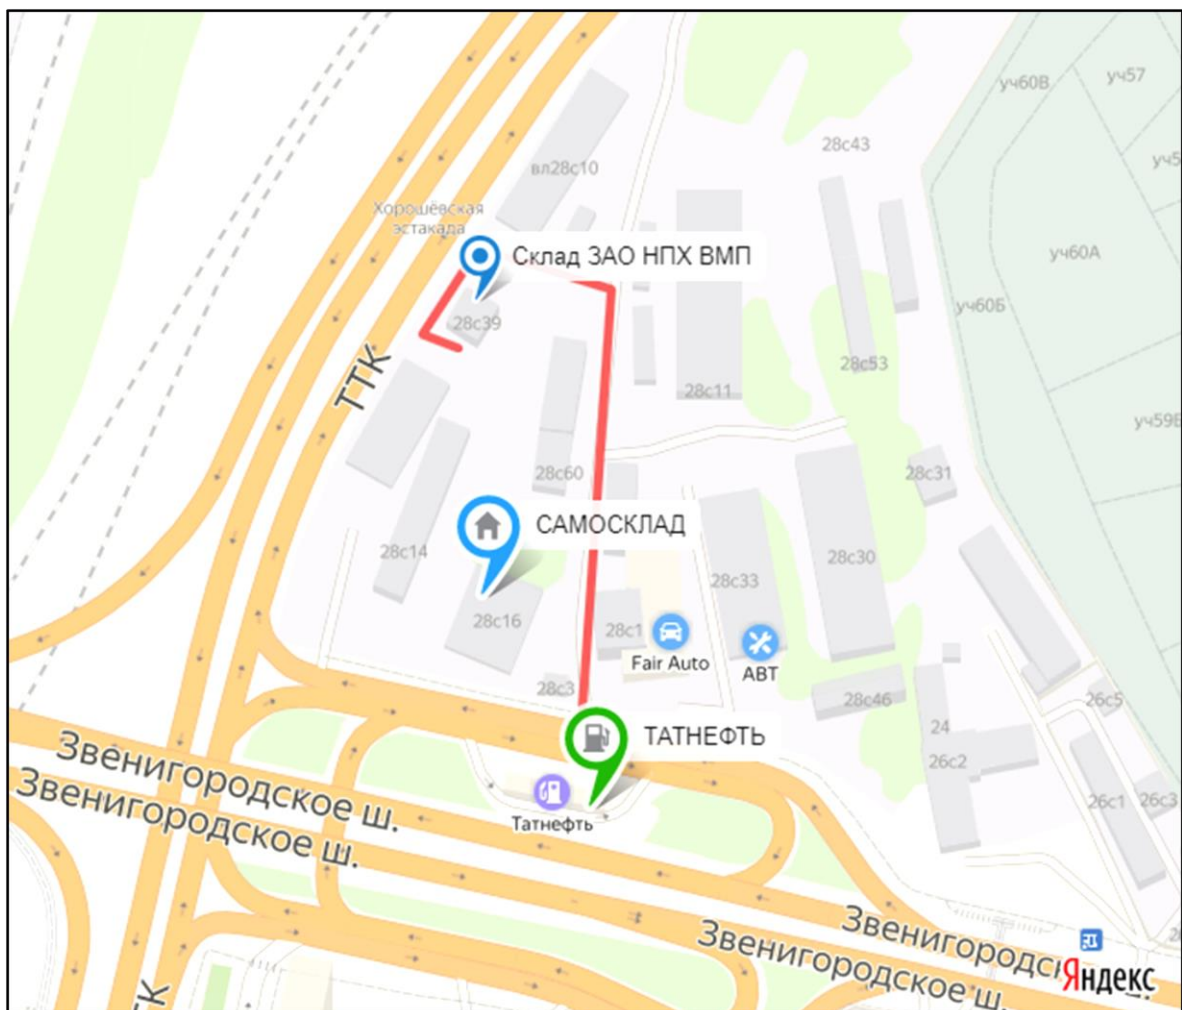

Въезд на территорию склада напротив заправки Татнефть.
Для поворота есть прерывистая линия разметки.

Въезд на территорию через проходную ОАО
«Трансстройкомплектация». Пропускного режима нет, на охране
сказать, что в ВМП.